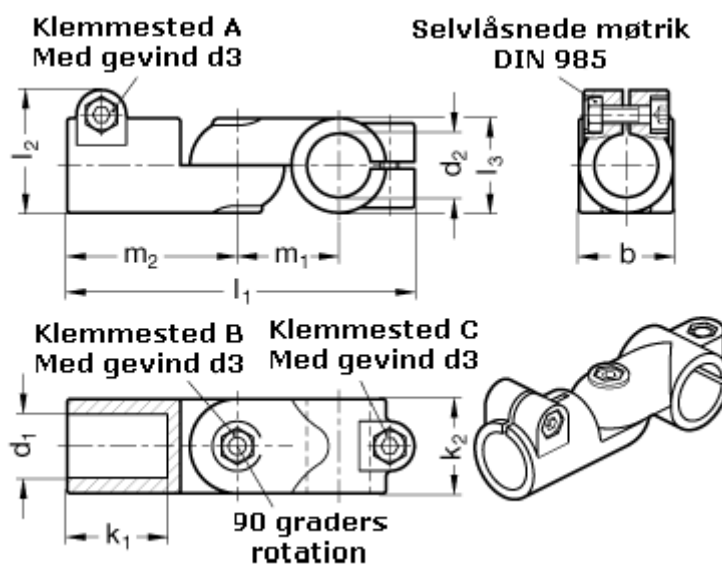

Varenummer: 20288B20B25S2BL

Beskrivelse: E+G Laskeforbindelse - GN 288-B20-B25-S-2-BL

## Mål

b = 40

d1 = B20

d2 = B25

d3 = M 8

k1 = 42.5

k2 = 40

l1 = 147